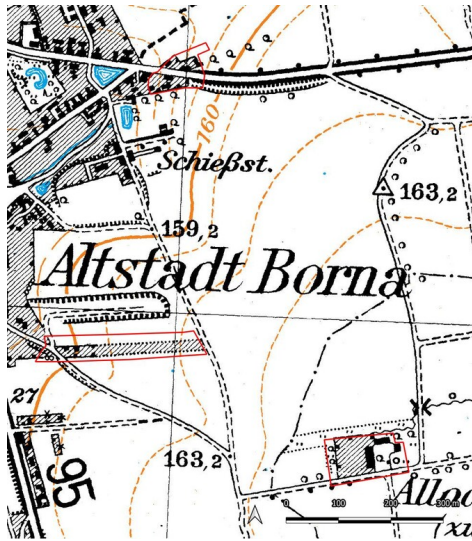

Borna-Ost

Schlagwörter: Braunkohle, Siedlung

Fachsicht(en): Denkmalpflege

Gemeinde(n): Borna

Kreis(e): Leipzig

Bundesland: Sachsen

Teildevastierter Ort: Borna-Ost und Allodialgut Abtei zu Borna Messtischblatt 1938 (Kartengrundlage: GeoSN, dl-de/by-2-0.: Historische Karten (Messtischblatt vor 1945). 2023.)
Fotograf/Urheber: Ullrich Ochs

Für den Tagebau Borna-Ost (BKM-Nr.: 30400138) wurden 1966 Teile von Borna-Ost devastiert. Ebenso betraf die Ortsumverlegung das 1875 erstmalig erwähnte Allodialgut Abtei zu Borna. Die 134 Einwohner wurden nach Borna umgesiedelt. Heute liegen die ehemaligen Ortslagen auf der Innenkippe des Tagebaus und sind entweder mit Kleingärten oder der A72 überbaut.