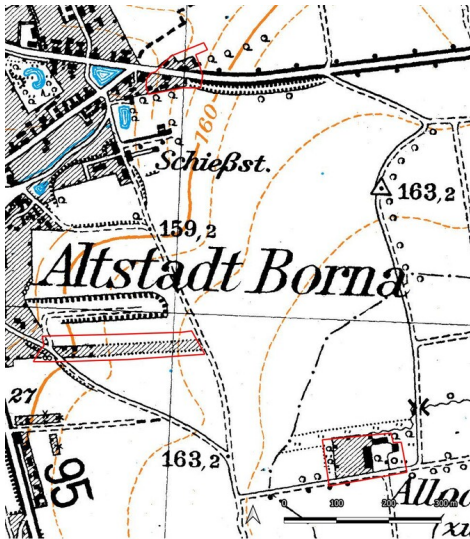

Borna-Ost

Schlagwörter: Braunkohle, Siedlung

Fachsicht(en): Denkmalpflege

Gemeinde(n): Borna

Kreis(e): Leipzig

Bundesland: Sachsen

Teildevastierter Ort: Borna-Ost und Allodialgut Abtei zu Borna Messtischblatt 1938 (Kartengrundlage: GeoSN, dl-de/by-2-0.: Historische Karten (Messtischblatt vor 1945). 2023.)
Fotograf/Urheber: Ullrich Ochs

Für den Tagebau Borna-Ost (BKM-Nr.: 30400138) wurden 1966 Teile von Borna-Ost devastiert. Ebenso betraf die Ortsumverlegung das 1875 erstmalig erwähnte Allodialgut Abtei zu Borna. Die 134 Einwohner wurden nach Borna umgesiedelt. Heute liegen die ehemaligen Ortslagen auf der Innenkippe des Tagebaus und sind entweder mit Kleingärten oder der A72 überbaut.