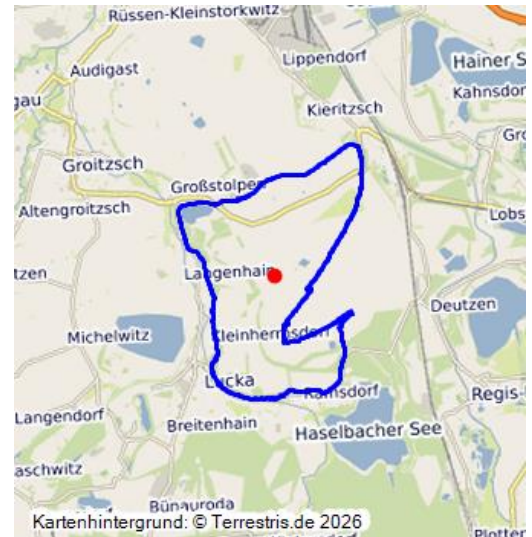

Tagebau Schleenhain

Schlagwörter: Braunkohle, Tagebau

Fachsicht(en): Denkmalpflege

Gemeinde(n): Groitzsch, Lucka, Neukieritzsch, Regis-Breitingen

Kreis(e): Altenburger Land, Leipzig

Bundesland: Sachsen, Thüringen

Tagebau Schleenhain (Kartengrundlage: GeoSN, dl-de/by-2-0.: Historische Karten (TK25 DDR Ausgabe Staat 1984). 2023.
Fotograf/Urheber: Ullrich Ochs

Der Tagebau Schleenhain wurde 1949 aufgeschlossen und 1994 stillgelegt. In seiner Betriebszeit wurden 2069 ha Land in Anspruch genommen und 329 Mio. t Rohkohle gefördert. Für den Betrieb wurde der Ort Ramsdorf Löschzümmühle (BKM-Nr.: 30400208) devastiert. Heute ist die Innenkippe größtenteils wieder renaturiert und dient als landwirtschaftliche Nutzfläche. Ein kleiner Bereich überlappt mit dem noch aktiven Tagebau Vereinigtes Schleenhain. Dort findet noch Kohleabbau statt, weswegen auf dem digitalen Orthophoto von 2021 das Flöz zu erkennen ist.