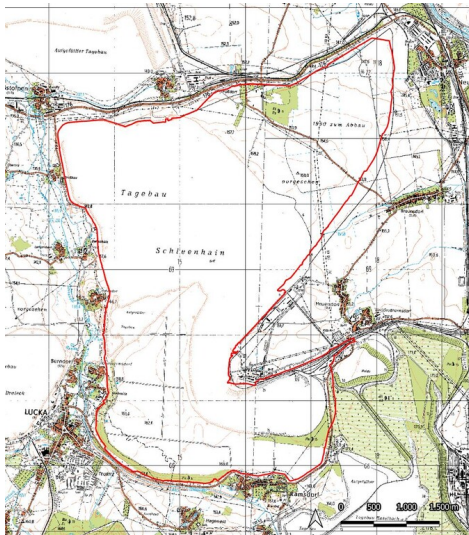

Tagebau Schleenhain

Schlagwörter: Braunkohle, Tagebau

Fachsicht(en): Denkmalpflege

Gemeinde(n): Groitzsch, Lucka, Neukieritzsch, Regis-Breitingen

Kreis(e): Altenburger Land, Leipzig

Bundesland: Sachsen, Thüringen

Tagebau Schleenhain (Kartengrundlage: GeoSN, dl-de/by-2-0.: Historische Karten (TK25 DDR Ausgabe Staat 1984). 2023.
Fotograf/Urheber: Ullrich Ochs

Der Tagebau Schleenhain wurde 1949 aufgeschlossen und 1994 stillgelegt. In seiner Betriebszeit wurden 2069 ha Land in Anspruch genommen und 329 Mio. t Rohkohle gefördert. Für den Betrieb wurde der Ort Ramsdorf Löschzümmühle (BKM-Nr.: 30400208) devastiert. Heute ist die Innenkippe größtenteils wieder renaturiert und dient als landwirtschaftliche Nutzfläche. Ein kleiner Bereich überlappt mit dem noch aktiven Tagebau Vereinigtes Schleenhain. Dort findet noch Kohleabbau statt, weswegen auf dem digitalen Orthophoto von 2021 das Flöz zu erkennen ist.

(Ullrich Ochs, Landesamt für Archäologie Sachsen, 2023)

Datierung:

- 1949–1994

Quellen/Literaturangaben:

- GeoSN, dl-de/by-2-0.:
- —: DGM1 Sachsen. 2022.
- —: DOP Sachsen. 2022.

- —: Historische Karten (Messtischblatt vor 1945). 2022.
- —: Historische Karten (TK25 DDR Ausgabe Staat). 2022.
- Lausitzer und Mitteldeutsche Bergbau-Verwaltungsgesellschaft mbH (LMBV): Digitale Kartierung: Tagebau. 2021.
- Lausitzer und Mitteldeutsche Bergbau-Verwaltungsgesellschaft mbH (LMBV) (Hg.): Haselbach/Schleenhain. Wandlungen und Perspektiven 09. 2019, 8.