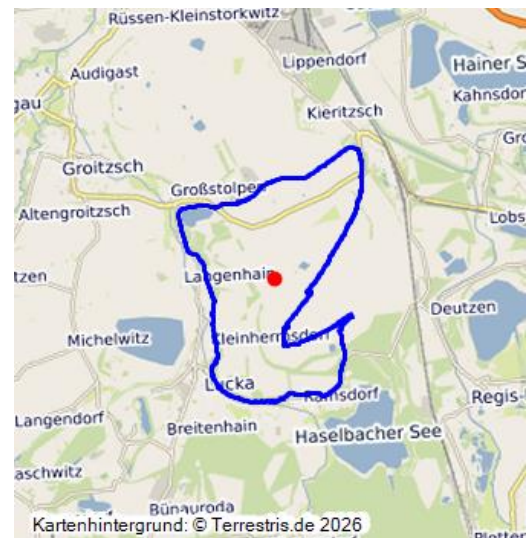

Tagebau Schleenhain

Schlagwörter: Braunkohle, Tagebau

Fachsicht(en): Denkmalpflege

Gemeinde(n): Groitzsch, Lucka, Neukieritzsch, Regis-Breitingen

Kreis(e): Altenburger Land, Leipzig

Bundesland: Sachsen, Thüringen

Tagebau Schleenhain (Kartengrundlage: GeoSN, dl-de/by-2-0.: Historische Karten (TK25 DDR Ausgabe Staat 1984). 2023.
Fotograf/Urheber: Ullrich Ochs

Der Tagebau Schleenhain wurde 1949 aufgeschlossen und 1994 stillgelegt. In seiner Betriebszeit wurden 2069 ha Land in Anspruch genommen und 329 Mio. t Rohkohle gefördert. Für den Betrieb wurde der Ort Ramsdorf Löschzümmühle (BKM-Nr.: 30400208) devastiert. Heute ist die Innenkippe größtenteils wieder renaturiert und dient als landwirtschaftliche Nutzfläche. Ein kleiner Bereich überlappt mit dem noch aktiven Tagebau Vereinigtes Schleenhain. Dort findet noch Kohleabbau statt, weswegen auf dem digitalen Orthophoto von 2021 das Flöz zu erkennen ist.