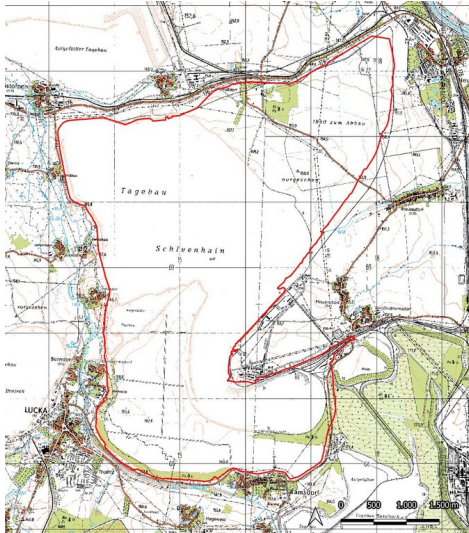

Tagebau Schleenhain

Schlagwörter: Braunkohle, Tagebau

Fachsicht(en): Denkmalpflege

Gemeinde(n): Groitzsch, Lucka, Neukieritzsch, Regis-Breitingen

Kreis(e): Altenburger Land, Leipzig

Bundesland: Sachsen, Thüringen

Tagebau Schleenhain (Kartengrundlage: GeoSN, dl-de/by-2-0.: Historische Karten (TK25 DDR Ausgabe Staat 1984). 2023.
Fotograf/Urheber: Ullrich Ochs

Der Tagebau Schleenhain wurde 1949 aufgeschlossen und 1994 stillgelegt. In seiner Betriebszeit wurden 2069 ha Land in Anspruch genommen und 329 Mio. t Rohkohle gefördert. Für den Betrieb wurde der Ort Ramsdorf Löschzümmühle (BKM-Nr.: 30400208) devastiert. Heute ist die Innenkippe größtenteils wieder renaturiert und dient als landwirtschaftliche Nutzfläche. Ein kleiner Bereich überlappt mit dem noch aktiven Tagebau Vereinigtes Schleenhain. Dort findet noch Kohleabbau statt, weswegen auf dem digitalen Orthophoto von 2021 das Flöz zu erkennen ist.

(Ullrich Ochs, Landesamt für Archäologie Sachsen, 2023)

Datierung:

- 1949–1994

Quellen/Literaturangaben:

- GeoSN, dl-de/by-2-0.:
- —: DGM1 Sachsen. 2022.
- —: DOP Sachsen. 2022.

- —: Historische Karten (Messtischblatt vor 1945). 2022.
- —: Historische Karten (TK25 DDR Ausgabe Staat). 2022.
- Lausitzer und Mitteldeutsche Bergbau-Verwaltungsgesellschaft mbH (LMBV): Digitale Kartierung: Tagebau. 2021.
- Lausitzer und Mitteldeutsche Bergbau-Verwaltungsgesellschaft mbH (LMBV) (Hg.): Haselbach/Schleenhain. Wandlungen und Perspektiven 09. 2019, 8.