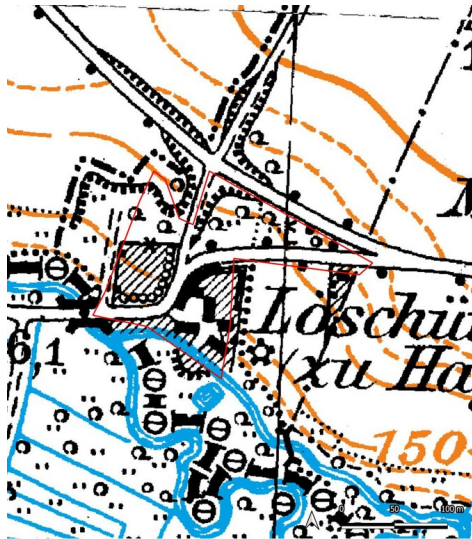

Ramsdorf-Löschützmillie

Schlagwörter: Braunkohle, Siedlung

Fachsicht(en): Denkmalpflege

Gemeinde(n): Regis-Breitingen

Kreis(e): Leipzig

Bundesland: Sachsen

Devastierter Ort: Mühlengut Ramsdorf Löschützmillie, Messtischblatt 1908 (Kartengrundlage: GeoSN, dl-de/by-2-0.: Historische Karten (Messtischblatt vor 1945). 2023.)
Fotograf/Urheber: Ullrich Ochs

Das Mühlengut Ramsdorf Löschützmillie wurde 1378 erstmalig erwähnt. 1958 musste der Ort für den Tagebau Schleenhain (BKM-Nr.: 30400210) weichen. Die 20 Einwohner wurden nach Lucka umgesiedelt. Heute liegt die ehemalige Ortslage im Bereich der Innenkippe des Tagebaus und ist komplett zur landwirtschaftlichen Nutzfläche renaturiert.

Ramsdorf-Löschützmühle

Schlagwörter: Braunkohle, Siedlung

Ort: Ramsdorf

Fachsicht(en): Denkmalpflege

Erfassungsmaßstab: Keine Angabe

Erfassungsmethoden: Übernahme aus externer Fachdatenbank

Koordinate WGS84: 51° 05 47,83 N: 12° 21 15,5 O / 51,09662°N: 12,35431°O