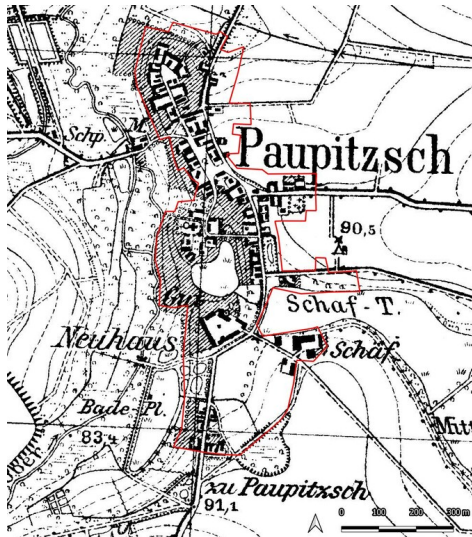

Paupitzsch

Schlagwörter: Braunkohle, Siedlung

Fachsicht(en): Denkmalpflege

Gemeinde(n): Delitzsch

Kreis(e): Nordsachsen

Bundesland: Sachsen

Devastierter Ort: Gassendorf Paupitzsch, Messtischblatt 1931 (Kartengrundlage: GeoSN, dl-de/by-2-0.: Historische Karten (Messtischblatt vor 1945).)
Fotograf/Urheber: Ullrich Ochs

Das Gassendorf Paupitzsch wurde 1288 erstmalig erwähnt. 1976 wurde der Ort für den Tagebau Holzweißig-West devastiert. Die 600 Einwohner wurden nach Delitzsch umgesiedelt. Heute befindet sich die ehemalige Ortslage zum Teil im Neuhauser See bzw. auf der aufgeföresteten Innenkippe.

(Ullrich Ochs, Landesamt für Archäologie Sachsen, 2023)

Datierung:

- 1288–1976

Quellen/Literaturangaben:

- GeoSN, dl-de/by-2-0.: DGM1 Sachsen. 2022.
- —: DOP Sachsen. 2022.
- —: Historische Karten (Messtischblatt vor 1945). 2022.
- Lausitzer und Mitteldeutsche Bergbau-Verwaltungsgesellschaft mbH (LMBV). „Digitale Kartierung: Tagebau Ortsverlegungen“. 2021.

Paupitzsch

Schlagwörter: Braunkohle, Siedlung

Ort: Delitzsch

Fachsicht(en): Denkmalpflege

Erfassungsmaßstab: Keine Angabe

Erfassungsmethoden: Übernahme aus externer Fachdatenbank

Koordinate WGS84: 51° 34 24,4 N: 12° 20 43,89 O / 51,57344°N: 12,34553°O