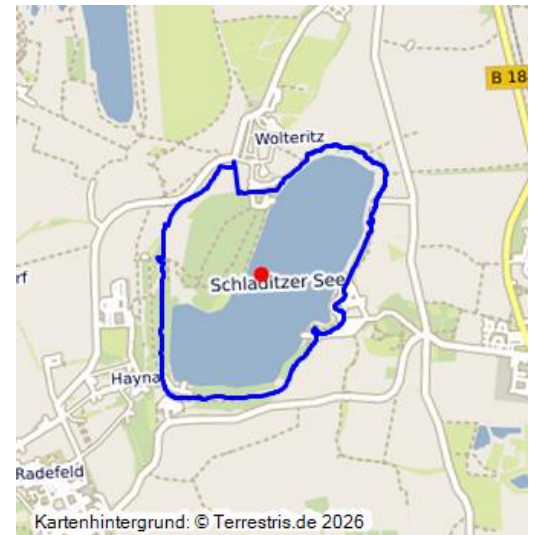

# Tagebau Breitenfeld

Schlagwörter: Braunkohle, Tagebau

Fachsicht(en): Denkmalpflege

Gemeinde(n): Rackwitz, Schkeuditz

Kreis(e): Nordsachsen

Bundesland: Sachsen

Tagebau Breitenfeld (Kartengrundlage: GeoSN, dl-de/by-2-0.: Historische Karten (TK25 DDR Ausgabe Staat 1984). 2022.  
Fotograf/Urheber: Ullrich Ochs

Kartenhintergrund: © Terrestris.de 2026

Der Tagebau Breitenfeld wurde 1982 aufgeschlossen und 1991 vorzeitig eingestellt. Eigentlich war der Betrieb bis 2015 vorgesehen. In den neun Betriebsjahren wurden 360,3 ha Land in Anspruch genommen und 7,4 Mio. t Rohkohle gefördert. Für die Förderung wurden der Ort Lössen/Busch(e)naukirche (BKM-Nr.: 30400193) und der Ort Schladitz/Köhmlitz (BKM-Nr.: 30400192) devastiert. Heute ist der ehemalige Tagebau geflutet (Schladitzer See BKM-Nr: 30500024) bzw. verfüllt und wird zurzeit aufgefördert.