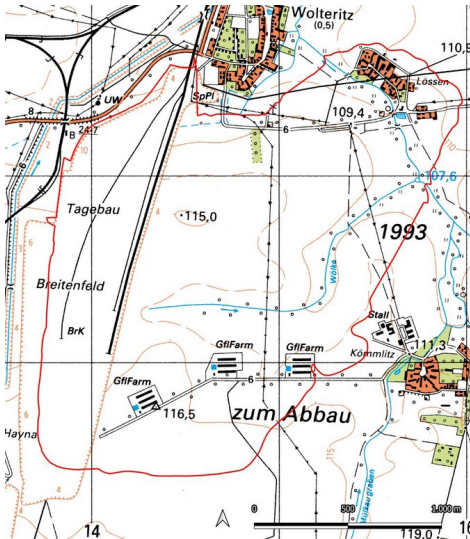

# Tagebau Breitenfeld

Schlagwörter: Braunkohle, Tagebau

Fachsicht(en): Denkmalpflege

Gemeinde(n): Rackwitz, Schkeuditz

Kreis(e): Nordsachsen

Bundesland: Sachsen

Tagebau Breitenfeld (Kartengrundlage: GeoSN, dl-de/by-2-0.: Historische Karten (TK25 DDR Ausgabe Staat 1984). 2022.  
Fotograf/Urheber: Ullrich Ochs

Kartenhintergrund: © Terrestris.de 2026

Der Tagebau Breitenfeld wurde 1982 aufgeschlossen und 1991 vorzeitig eingestellt. Eigentlich war der Betrieb bis 2015 vorgesehen. In den neun Betriebsjahren wurden 360,3 ha Land in Anspruch genommen und 7,4 Mio. t Rohkohle gefördert. Für die Förderung wurden der Ort Lössen/Busch(e)naukirche (BKM-Nr.: 30400193) und der Ort Schladitz/Köhmlitz (BKM-Nr.: 30400192) devastiert. Heute ist der ehemalige Tagebau geflutet (Schladitzer See BKM-Nr: 30500024) bzw. verfüllt und wird zurzeit aufgefördert.