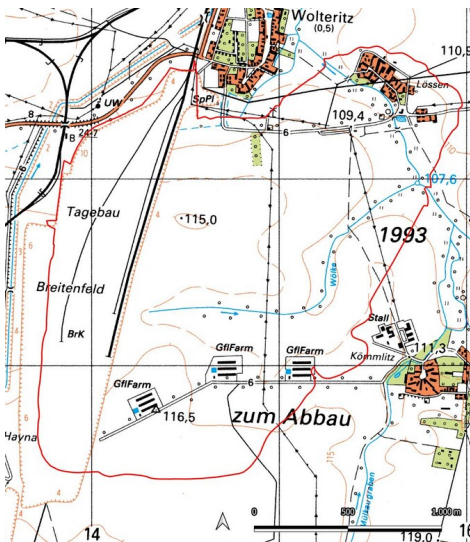

Tagebau Breitenfeld

Schlagwörter: Braunkohle, Tagebau

Fachsicht(en): Denkmalpflege

Gemeinde(n): Rackwitz, Schkeuditz

Kreis(e): Nordsachsen

Bundesland: Sachsen

Tagebau Breitenfeld (Kartengrundlage: GeoSN, dl-de/by-2-0.: Historische Karten (TK25 DDR Ausgabe Staat 1984). 2022.
Fotograf/Urheber: Ullrich Ochs

Der Tagebau Breitenfeld wurde 1982 aufgeschlossen und 1991 vorzeitig eingestellt. Eigentlich war der Betrieb bis 2015 vorgesehen. In den neun Betriebsjahren wurden 360,3 ha Land in Anspruch genommen und 7,4 Mio. t Rohkohle gefördert. Für die Förderung wurden der Ort Lössen/Busch(e)naukirche (BKM-Nr.: 30400193) und der Ort Schladitz/Köhmlitz (BKM-Nr.: 30400192) devastiert. Heute ist der ehemalige Tagebau geflutet (Schladitzer See BKM-Nr: 30500024) bzw. verfüllt und wird zurzeit aufgestet.

- --

BKM-Nummer: 30400188

Tagebau Breitenfeld

Schlagwörter: Braunkohle, Tagebau

Ort: Wolteritz

Fachsicht(en): Denkmalpflege

Erfassungsmaßstab: Keine Angabe

Erfassungsmethoden: Übernahme aus externer Fachdatenbank