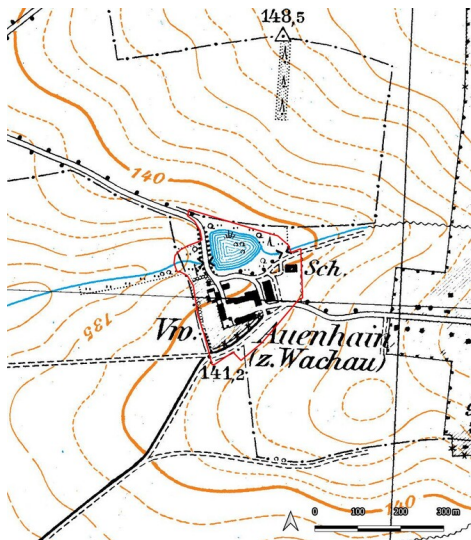

Vorwerk Auenhain

Schlagwörter: Braunkohle, Siedlung

Fachsicht(en): Denkmalpflege

Gemeinde(n): Markkleeberg

Kreis(e): Leipzig

Bundesland: Sachsen

Devastierter Ort: Vorwerk Auenhain, Messtischblatt 1940 (Kartengrundlage: GeoSN, dl-de/by-2-0.: Historische Karten (Messtischblatt vor 1945).)
Fotograf/Urheber: Ullrich Ochs

Kartenhintergrund: © Terrestris.de 2026

Das Vorwerk Auenhain existierte vermutlich schon im Mittelalter/Frühe Neuzeit. Geschichtliche Relevanz bekam es in der Völkerschlacht 1813 als dort französische und österreichische Truppen gegeneinander kämpften. 1976 wurde der Ort für den Tagebau Espenhain (BKM-Nr.: 30400172) devastiert. Heute liegt die ehemalige Ortslage am „Auenhainer Strand“ des Markkleeberger Sees. Der Böschungsbereich ist komplett aufgeforstet.

(Ullrich Ochs, Landesamt für Archäologie Sachsen, 2023)

Datierung:

- Mittelalter bis 1976

Quellen/Literaturangaben:

- GeoSN, dl-de/by-2-0.: DGM1 Sachsen. 2022.
- —: DOP Sachsen. 2022.
- —: Historische Karten (Messtischblatt vor 1945). 2022.