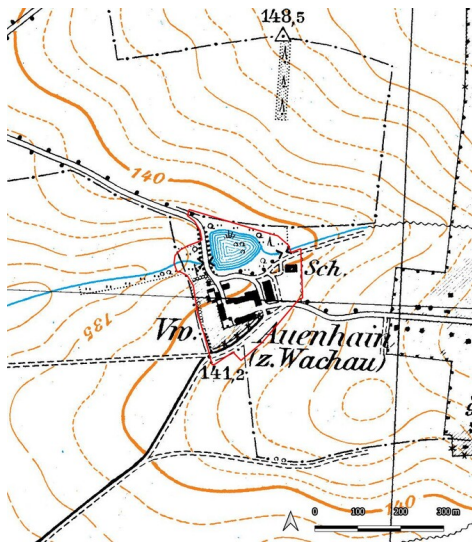

Vorwerk Auenhain

Schlagwörter: Braunkohle, Siedlung

Fachsicht(en): Denkmalpflege

Gemeinde(n): Markkleeberg

Kreis(e): Leipzig

Bundesland: Sachsen

Devastierter Ort: Vorwerk Auenhain, Messtischblatt 1940 (Kartengrundlage: GeoSN, dl-de/by-2-0.: Historische Karten (Messtischblatt vor 1945).)
Fotograf/Urheber: Ullrich Ochs

Kartenhintergrund: © Terrestris.de 2026

Das Vorwerk Auenhain existierte vermutlich schon im Mittelalter/Frühe Neuzeit. Geschichtliche Relevanz bekam es in der Völkerschlacht 1813 als dort französische und österreichische Truppen gegeneinander kämpften. 1976 wurde der Ort für den Tagebau Espenhain (BKM-Nr.: 30400172) devastiert. Heute liegt die ehemalige Ortslage am „Auenhainer Strand“ des Markkleeberger Sees. Der Böschungsbereich ist komplett aufgeforstet.