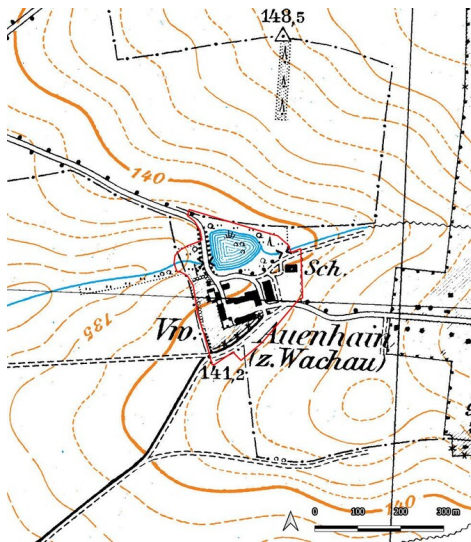

Vorwerk Auenhain

Schlagwörter: Braunkohle, Siedlung

Fachsicht(en): Denkmalpflege

Gemeinde(n): Markkleeberg

Kreis(e): Leipzig

Bundesland: Sachsen

Devastierter Ort: Vorwerk Auenhain, Messtischblatt 1940 (Kartengrundlage: GeoSN, dl-de/by-2-0.: Historische Karten (Messtischblatt vor 1945).)
Fotograf/Urheber: Ullrich Ochs

Kartenhintergrund: © Terrestris.de 2026

Das Vorwerk Auenhain existierte vermutlich schon im Mittelalter/Frühe Neuzeit. Geschichtliche Relevanz bekam es in der Völkerschlacht 1813 als dort französische und österreichische Truppen gegeneinander kämpften. 1976 wurde der Ort für den Tagebau Espenhain (BKM-Nr.: 30400172) devastiert. Heute liegt die ehemalige Ortslage am „Auenhainer Strand“ des Markkleeberger Sees. Der Böschungsbereich ist komplett aufgeforstet.

(Ullrich Ochs, Landesamt für Archäologie Sachsen, 2023)

Datierung:

- Mittelalter bis 1976

Quellen/Literaturangaben:

- GeoSN, dl-de/by-2-0.: DGM1 Sachsen. 2022.
- —: DOP Sachsen. 2022.
- —: Historische Karten (Messtischblatt vor 1945). 2022.