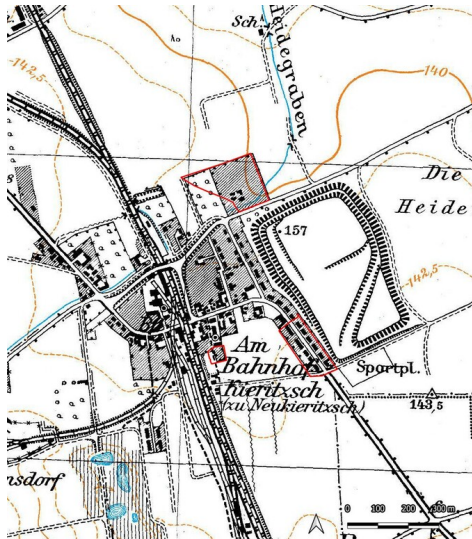

Neukieritzsch

Schlagwörter: **Siedlung**

Fachsicht(en): **Denkmalpflege**

Gemeinde(n): **Neukieritzsch**

Kreis(e): **Leipzig**

Bundesland: **Sachsen**

Teildevastierter Ort: Neukieritzsch (Bahnhof Kieritzsch), Messtischblatt 1936 (Kartengrundlage: GeoSN, dl-de/by-2-0.: Historische Karten (Messtischblatt vor 1945).)
Fotograf/Urheber: Ullrich Ochs

Kartenhintergrund: © Terrestris.de 2026

Neukieritzsch wurde 1842 als Bahnhof Kieritzsch gegründet. Durch die umliegenden Tagebaue siedelten sich im Laufe der Jahrzehnte immer mehr Bergleute an. Wegen des Heranrückens des Tagebaus Witznitz II (BKM-NR.: 30400140) wurde eine Teildevastierung nötig. 190 Einwohner wurden in Ersatzwohnungen im Süden von Neukieritzsch untergebracht. Heute befindet sich auf der jetzigen Innenkippe eine Kleingartensiedlung bzw. wurde hier hin die Pleiße umverlegt.