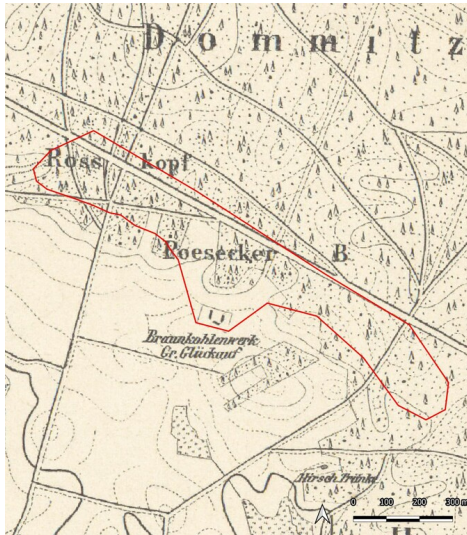

Braunkohlenwerk Glück auf, Weidenhain

Schlagwörter: [Tagebau](#), [Untertagebergwerk](#)

Fachsicht(en): Denkmalpflege

Gemeinde(n): Dreiheide, Trossin

Kreis(e): Nordsachsen

Bundesland: Sachsen

Braunkohlenwerk Glück auf, Weidenhain (Kartengrundlage: Sächsische Landesbibliothek - Staats- und Universitätsbibliothek / Deutsche Fotothek: Messtischblatt 2538: Süptitz, 1874.)
Fotograf/Urheber: Ullrich Ochs

Das Braunkohlenwerk „Glück auf“ wurde laut Messtischblatt 2538?: Süptitz, 1874 spätestens 1873 in Weidenhain gegründet und bestand nach dem Messtischblatt 2538: Torgau, 1904 Torgau (West) bis mindestens 1903. Nähere Informationen sind leider nicht zu recherchieren. Im Geländemodell zeigt sich ein NW-SO orientierter, langgezogener Befund mit kleineren Brüchen. Tagebau im Handbetrieb durchaus auch denkbar. Heute ist das Gelände komplett bewaldet.

(Ullrich Ochs, Landesamt für Archäologie Sachsen, 2023)

Datierung:

- 1873–1903

Quellen/Literaturangaben:

- GeoSN, dl-de/by-2-0.:
- —: DGM1 Sachsen. 2022.
- —: DOP Sachsen. 2021.

- Sächsische Landesbibliothek – Staats- und Universitätsbibliothek / Deutsche Fotothek:
- —: Messtischblatt 2538 : Süptitz, 1874. 2023.
- —: Messtischblatt 2538: Torgau, 1904 Torgau (West). 2023.