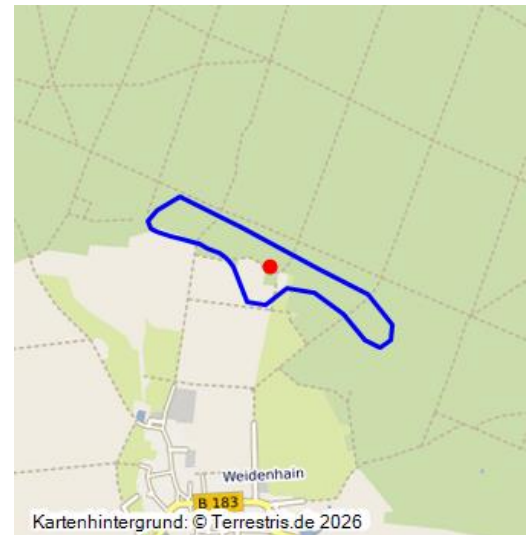

# Braunkohlenwerk Glück auf, Weidenhain

Schlagwörter: [Tagebau](#), [Untertagebergwerk](#)

Fachsicht(en): Denkmalpflege

Gemeinde(n): Dreiheide, Trossin

Kreis(e): Nordsachsen

Bundesland: Sachsen

Braunkohlenwerk Glück auf, Weidenhain (Kartengrundlage: Sächsische Landesbibliothek - Staats- und Universitätsbibliothek / Deutsche Fotothek: Messtischblatt 2538: Süptitz, 1874.)  
Fotograf/Urheber: Ullrich Ochs

Das Braunkohlenwerk „Glück auf“ wurde laut Messtischblatt 2538?: Süptitz, 1874 spätestens 1873 in Weidenhain gegründet und bestand nach dem Messtischblatt 2538: Torgau, 1904 Torgau (West) bis mindestens 1903. Nähere Informationen sind leider nicht zu recherchieren. Im Geländemodell zeigt sich ein NW-SO orientierter, langgezogener Befund mit kleineren Brüchen. Tagebau im Handbetrieb durchaus auch denkbar. Heute ist das Gelände komplett bewaldet.

RheinlandPfalz