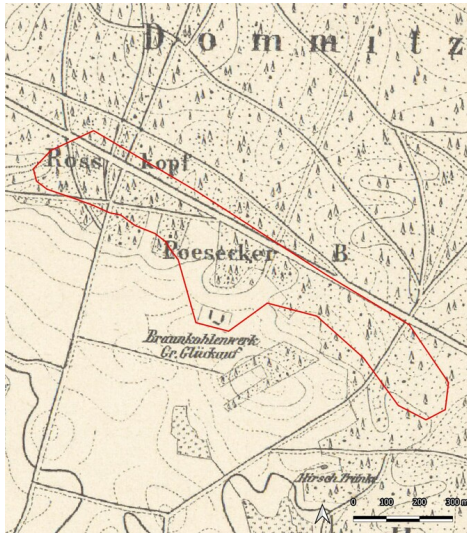

# Braunkohlenwerk Glück auf, Weidenhain

Schlagwörter: [Tagebau](#), [Untertagebergwerk](#)

Fachsicht(en): Denkmalpflege

Gemeinde(n): Dreiheide, Trossin

Kreis(e): Nordsachsen

Bundesland: Sachsen

Braunkohlenwerk Glück auf, Weidenhain (Kartengrundlage: Sächsische Landesbibliothek - Staats- und Universitätsbibliothek / Deutsche Fotothek: Messtischblatt 2538: Süptitz, 1874.)  
Fotograf/Urheber: Ullrich Ochs

Das Braunkohlenwerk „Glück auf“ wurde laut Messtischblatt 2538?: Süptitz, 1874 spätestens 1873 in Weidenhain gegründet und bestand nach dem Messtischblatt 2538: Torgau, 1904 Torgau (West) bis mindestens 1903. Nähere Informationen sind leider nicht zu recherchieren. Im Geländemodell zeigt sich ein NW-SO orientierter, langgezogener Befund mit kleineren Brüchen. Tagebau im Handbetrieb durchaus auch denkbar. Heute ist das Gelände komplett bewaldet.