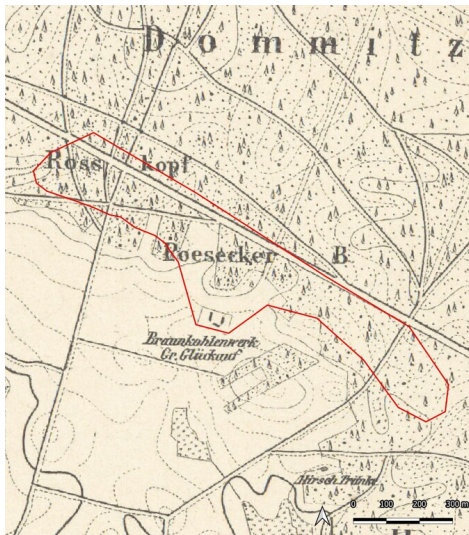

# Braunkohlenwerk Glück auf, Weidenhain

Schlagwörter: [Tagebau](#), [Untertagebergwerk](#)

Fachsicht(en): Denkmalpflege

Gemeinde(n): Dreiheide, Trossin

Kreis(e): Nordsachsen

Bundesland: Sachsen

Braunkohlenwerk Glück auf, Weidenhain (Kartengrundlage: Sächsische Landesbibliothek - Staats- und Universitätsbibliothek / Deutsche Fotothek: Messtischblatt 2538: Süptitz, 1874.)  
Fotograf/Urheber: Ullrich Ochs

Das Braunkohlenwerk „Glück auf“ wurde laut Messtischblatt 2538?: Süptitz, 1874 spätestens 1873 in Weidenhain gegründet und bestand nach dem Messtischblatt 2538: Torgau, 1904 Torgau (West) bis mindestens 1903. Nähere Informationen sind leider nicht zu recherchieren. Im Geländemodell zeigt sich ein NW-SO orientierter, langgezogener Befund mit kleineren Brüchen. Tagebau im Handbetrieb durchaus auch denkbar. Heute ist das Gelände komplett bewaldet.