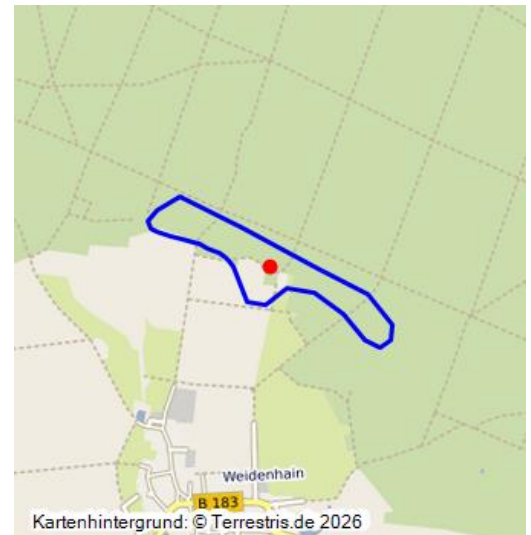

# Braunkohlenwerk Glück auf, Weidenhain

Schlagwörter: [Tagebau](#), [Untertagebergwerk](#)

Fachsicht(en): Denkmalpflege

Gemeinde(n): Dreiheide, Trossin

Kreis(e): Nordsachsen

Bundesland: Sachsen

Braunkohlenwerk Glück auf, Weidenhain (Kartengrundlage: Sächsische Landesbibliothek - Staats- und Universitätsbibliothek / Deutsche Fotothek: Messtischblatt 2538: Süptitz, 1874.)  
Fotograf/Urheber: Ullrich Ochs

Das Braunkohlenwerk „Glück auf“ wurde laut Messtischblatt 2538?: Süptitz, 1874 spätestens 1873 in Weidenhain gegründet und bestand nach dem Messtischblatt 2538: Torgau, 1904 Torgau (West) bis mindestens 1903. Nähere Informationen sind leider nicht zu recherchieren. Im Geländemodell zeigt sich ein NW-SO orientierter, langgezogener Befund mit kleineren Brüchen. Tagebau im Handbetrieb durchaus auch denkbar. Heute ist das Gelände komplett bewaldet.

RheinlandPfalz