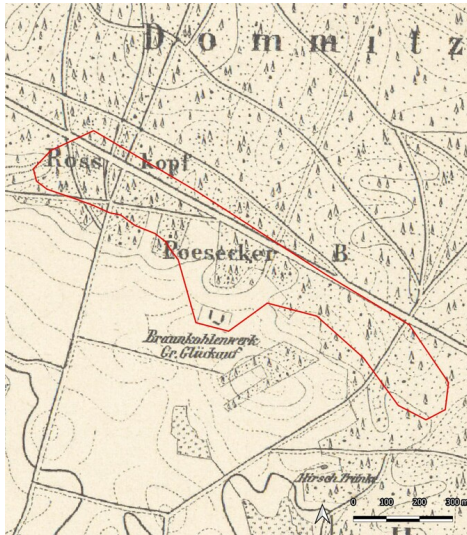

# Braunkohlenwerk Glück auf, Weidenhain

Schlagwörter: [Tagebau](#), [Untertagebergwerk](#)

Fachsicht(en): Denkmalpflege

Gemeinde(n): Dreiheide, Trossin

Kreis(e): Nordsachsen

Bundesland: Sachsen

Braunkohlenwerk Glück auf, Weidenhain (Kartengrundlage: Sächsische Landesbibliothek - Staats- und Universitätsbibliothek / Deutsche Fotothek: Messtischblatt 2538: Süptitz, 1874.)  
Fotograf/Urheber: Ullrich Ochs

Das Braunkohlenwerk „Glück auf“ wurde laut Messtischblatt 2538?: Süptitz, 1874 spätestens 1873 in Weidenhain gegründet und bestand nach dem Messtischblatt 2538: Torgau, 1904 Torgau (West) bis mindestens 1903. Nähere Informationen sind leider nicht zu recherchieren. Im Geländemodell zeigt sich ein NW-SO orientierter, langgezogener Befund mit kleineren Brüchen. Tagebau im Handbetrieb durchaus auch denkbar. Heute ist das Gelände komplett bewaldet.