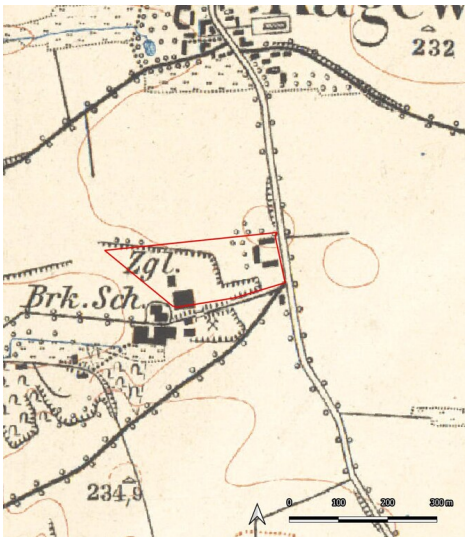

Ziegelei F.A. Schippan, Ragewitz

Schlagwörter: [Ziegelei](#)

Fachsicht(en): Denkmalpflege

Gemeinde(n): Grimma

Kreis(e): Leipzig

Bundesland: Sachsen

Ziegelei F.A. Schippan, Ragewitz (Kartengrundlage: Sächsische Landesbibliothek - Staats- und Universitätsbibliothek / Deutsche Fotothek: TK (Äquidistantenkarte) Sachsen, Section Mutzschen, 1880.)
Fotograf/Urheber: Ullrich Ochs

Die Ziegelei, geführt von Friedrich August Schippan, bestand laut Messtischblatt seit 1869. Schippan war auch der Besitzer der Floragrube (BKM-NR: 30400002) und der Alinengrube (BKM-NR: 30400021). Durch diese Gruben wurde die Ziegelei mit Braunkohle beliefert. 1889 ruhte wegen der Errichtung eines Ringziegelofens der Tagebaubetrieb. Der Zeitpunkt der Betriebsaufgabe kann nicht eindeutig ermittelt werden. Die Ziegelei ist noch im letztem Messtischblatt von 1942 eingezeichnet.

- Sächsische Landesbibliothek – Staats- und Universitätsbibliothek / Deutsche Fotothek:
- —: Topographische Karte vom Koenigreich Sachsen, Section Leipzig, 1868. 2023.
- —: TK (Äquidistantenkarte) Sachsen, Section Mutzschen, 1880. 2021.—: TK (Äquidistantenkarte) Sachsen, Section Mutzschen, 1894. 2022.—: TK (Messtischblätter) Sachsen, Section Mutzschen, 1906. 2022.—: TK (Messtischblätter) Sachsen, Section Mutzschen 1942. 2022.
- Galle, Horst: Historischer Braunkohlenbergbau entlang der Mulde um Colditz, Grimma und Wurzen: Eine Chronik und Inventarisierung. Beucha/Markkleeberg 2018, 175.