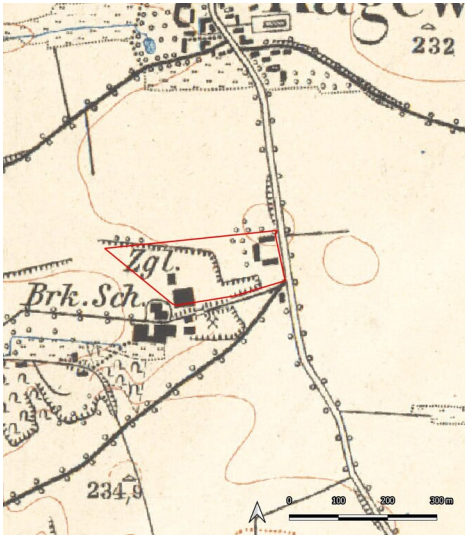

Ziegelei F.A. Schippan, Ragewitz

Schlagwörter: [Ziegelei](#)

Fachsicht(en): Denkmalpflege

Gemeinde(n): Grimma

Kreis(e): Leipzig

Bundesland: Sachsen

Ziegelei F.A. Schippan, Ragewitz (Kartengrundlage: Sächsische Landesbibliothek - Staats- und Universitätsbibliothek / Deutsche Fotothek: TK (Äquidistantenkarte) Sachsen, Section Mutzschen, 1880.)
Fotograf/Urheber: Ullrich Ochs

Die Ziegelei, geführt von Friedrich August Schippan, bestand laut Messtischblatt seit 1869. Schippan war auch der Besitzer der Floragrube (BKM-NR: 30400002) und der Alinengrube (BKM-NR: 30400021). Durch diese Gruben wurde die Ziegelei mit Braunkohle beliefert. 1889 ruhte wegen der Errichtung eines Ringziegelofens der Tagebaubetrieb. Der Zeitpunkt der Betriebsaufgabe kann nicht eindeutig ermittelt werden. Die Ziegelei ist noch im letztem Messtischblatt von 1942 eingezeichnet.

- Sächsische Landesbibliothek – Staats- und Universitätsbibliothek / Deutsche Fotothek:
- —: Topographische Karte vom Koenigreich Sachsen, Section Leipzig, 1868. 2023.
- —: TK (Äquidistantenkarte) Sachsen, Section Mutzschen, 1880. 2021.—: TK (Äquidistantenkarte) Sachsen, Section Mutzschen, 1894. 2022.—: TK (Messtischblätter) Sachsen, Section Mutzschen, 1906. 2022.—: TK (Messtischblätter) Sachsen, Section Mutzschen 1942. 2022.
- Galle, Horst: Historischer Braunkohlenbergbau entlang der Mulde um Colditz, Grimma und Wurzen: Eine Chronik und Inventarisierung. Beucha/Markkleeberg 2018, 175.