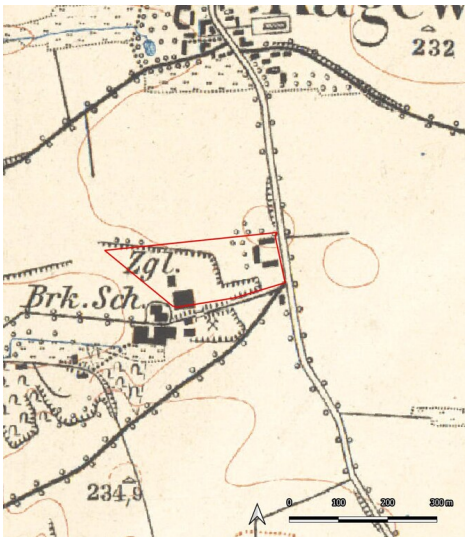

Ziegelei F.A. Schippan, Ragewitz

Schlagwörter: [Ziegelei](#)

Fachsicht(en): Denkmalpflege

Gemeinde(n): Grimma

Kreis(e): Leipzig

Bundesland: Sachsen

Ziegelei F.A. Schippan, Ragewitz (Kartengrundlage: Sächsische Landesbibliothek - Staats- und Universitätsbibliothek / Deutsche Fotothek: TK (Äquidistantenkarte) Sachsen, Section Mutzschen, 1880.)
Fotograf/Urheber: Ullrich Ochs

Kartenhintergrund: © Terrestris.de 2026

Die Ziegelei, geführt von Friedrich August Schippan, bestand laut Messtischblatt seit 1869. Schippan war auch der Besitzer der Floragrube (BKM-NR: 30400002) und der Alinengrube (BKM-NR: 30400021). Durch diese Gruben wurde die Ziegelei mit Braunkohle beliefert. 1889 ruhte wegen der Errichtung eines Ringziegelofens der Tagebaubetrieb. Der Zeitpunkt der Betriebsaufgabe kann nicht eindeutig ermittelt werden. Die Ziegelei ist noch im letztem Messtischblatt von 1942 eingezeichnet.

- Sächsische Landesbibliothek – Staats- und Universitätsbibliothek / Deutsche Fotothek:
- —: Topographische Karte vom Koenigreich Sachsen, Section Leipzig, 1868. 2023.
- —: TK (Äquidistantenkarte) Sachsen, Section Mutzschen, 1880. 2021.—: TK (Äquidistantenkarte) Sachsen, Section Mutzschen, 1894. 2022.—: TK (Messtischblätter) Sachsen, Section Mutzschen, 1906. 2022.—: TK (Messtischblätter) Sachsen, Section Mutzschen 1942. 2022.
- Galle, Horst: Historischer Braunkohlenbergbau entlang der Mulde um Colditz, Grimma und Wurzen: Eine Chronik und Inventarisierung. Beucha/Markkleeberg 2018, 175.