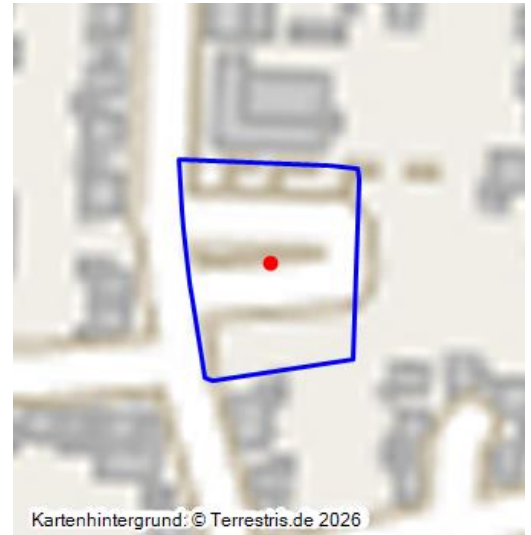

Schützenplatz und Mehrzweckhalle, Umsiedlung Königshoven

Schlagwörter: [Grünanlage](#)

Fachsicht(en): Denkmalpflege

Gemeinde(n): Bedburg

Kreis(e): Rhein-Erft-Kreis

Bundesland: Nordrhein-Westfalen

Königshoven, Schützenplatz, 28.3.2023
Fotograf/Urheber: Dr. Alexander Kierdorf

Entwicklungsgeschichte:

Die offiziell 1496 gegründete Schützenbruderschaft bildet die zentrale bürgerschaftliche Gemeinschaft in Königshoven und wurde bei der Umsiedlung entsprechend einbezogen. Der Schützenplatz mit benachbarter Mehrzweckhalle bildet einen Mittelpunkt des Ortes und ist Schauplatz jährlicher Festlichkeiten. Vereinsheim („Hütte“) und Schießplatz befinden sich aus Platzgründen im westlich anschließenden Weiler Hohenholz.

Baubeschreibung:

Auf den beiden großen Parzellen auf der Ostseite der Josef-Schnitzler-Straße (Nr. 28 und 30) befindet sich am Nordrand die Mehrzweckhalle des Ortes, ein schlichter, kubischer Betonbau aus Mittelhalle und umgebenden niedrigen Annexen mit Waschbetonfassaden; die Eingänge liegen mittig an West- und Südseite, letzterer zum Schützenplatz, der aus einem Netz von befestigten Wegen und Rasen- und Schotterflächen besteht. In der Mitte befindet sich eine hölzerne Bude. An der Straße ist der Schützenplatz durch den traditionellen Schützenbaum gekennzeichnet.