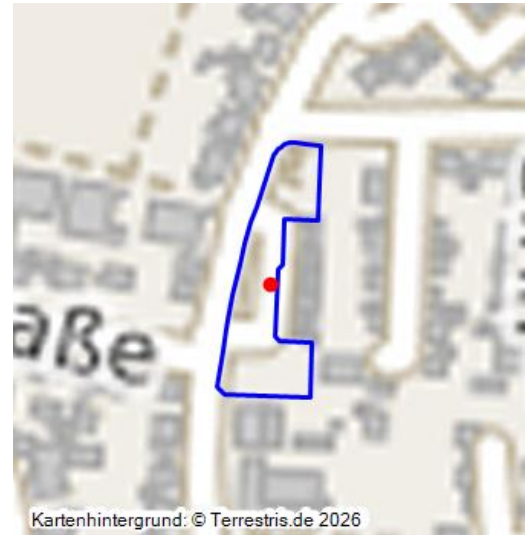

# Grünanlage, Umsiedlung Königshoven

Schlagwörter: [Grünanlage](#)

Fachsicht(en): Denkmalpflege

Gemeinde(n): Bedburg

Kreis(e): Rhein-Erft-Kreis

Bundesland: Nordrhein-Westfalen

Königshoven, zentrale Grünanlage, Blick nach Osten, 28.3.2023  
Fotograf/Urheber: Dr. Alexander Kierdorf

## Entwicklungsgeschichte:

Der Straßenzug zwischen Pfarrkirche und Schützenplatz (Kirchplatz und Josef-Schnitzler-Straße) bildet so etwas wie das Ortszentrum von Königsdorf, wenn auch ohne Geschäfte, die sich im neuen Zentrum von Groß-Kaster befinden.

## Baubeschreibung:

An der parkartig erweiterten Ostseite der Josef-Schnitzler-Straße reihen sich zwischen Ehrenmal und Schützenplatz mehrere Gedenk-Objekte auf, insbesondere der ähnlich wie in Berrenrath zum historischen Bilderbogen des Ortes ausgebaute Brunnen, der in zwei Phasen entstand; die jetzige Form erhielt er 1996 durch die Schützenbruderschaft. Daneben stehen hier klassische Gedenksteine.