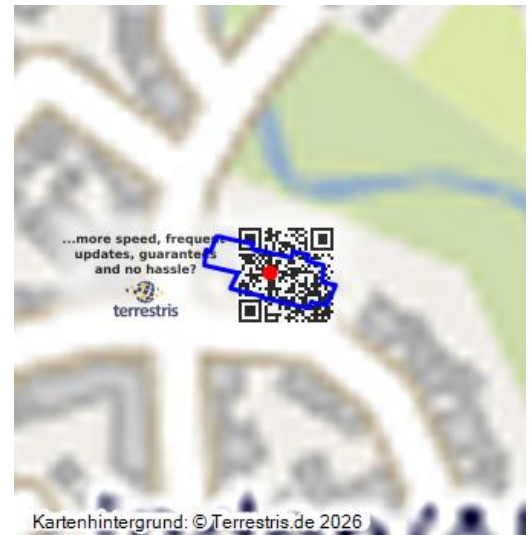

Evang. Gemeindezentrum, Umsiedlung Inden/Altdorf

Schlagwörter: [Gemeindezentrum](#)

Fachsicht(en): Denkmalpflege

Gemeinde(n): Inden

Kreis(e): Düren

Bundesland: Nordrhein-Westfalen

Inden/Altdorf, Ev. Gemeindezentrum, Blick von Süden, 5.4.2023
Fotograf/Urheber: Dr. Alexander Kierdorf

Kartenhintergrund: ©Terrestris.de 2026

Entwicklungsgeschichte:

Als Ersatz für die Kirche von 1820 in Alt-Inden wurde 1996 bis 1997 am Umsiedlungsstandort Inden/Altdorf ein neues evangelisches Gemeindezentrum errichtet, das mit der katholischen Pfarrkirche gemeinsam im Zentrum des Ortes liegt.

Baubeschreibung:

Der Eratzneubau des evangelischen Gemeindezentrums liegt zentral im Umsiedlungsort Inden/Altdorf. Unter mehreren mächtigen, weiß gerahmten Pultdächern mit Lichtschlitzen und verklinkerten Wänden zusammengefasst besteht das Gemeindezentrum aus Kirchenraum (Westteil), Gemeindesaal und Kindertagesstätte. Der nah an die Straßenecke gerückte Glockenturm behauptet sich als Pendant zu seinem katholischen Gegenstück, ist aber ganz in ein Betonskelett mit eingehängten Windbrettern aufgelöst. Im Unterschied zur katholischen Pfarrkirche ist der protestantische Sakralraum in einen einheitlichen Baukörper eingebunden; nur der freistehende Glockenturm deutet auf die Kirche hin und setzt einen Akzent im Stadtraum.