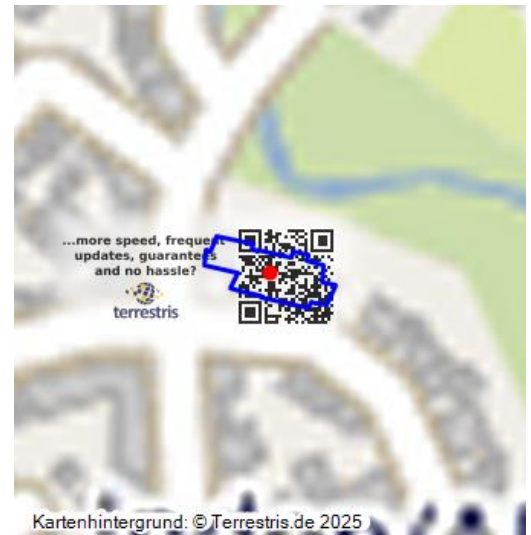

Evang. Gemeindezentrum, Umsiedlung Inden/Altdorf

Schlagwörter: [Gemeindezentrum](#)

Fachsicht(en): Denkmalpflege

Gemeinde(n): Inden

Kreis(e): Düren

Bundesland: Nordrhein-Westfalen

Inden/Altdorf, Ev. Gemeindezentrum, Blick von Süden, 5.4.2023
Fotograf/Urheber: Dr. Alexander Kierdorf

Kartenhintergrund: ©Terrestris.de 2025

Entwicklungsgeschichte:

Als Ersatz für die Kirche von 1820 in Alt-Inden wurde 1996 bis 1997 am Umsiedlungsstandort Inden/Altdorf ein neues evangelisches Gemeindezentrum errichtet, das mit der katholischen Pfarrkirche gemeinsam im Zentrum des Ortes liegt.

Baubeschreibung:

Der Eratzneubau des evangelischen Gemeindezentrums liegt zentral im Umsiedlungsort Inden/Altdorf. Unter mehreren mächtigen, weiß gerahmten Pultdächern mit Lichtschlitzen und verklinkerten Wänden zusammengefasst besteht das Gemeindezentrum aus Kirchenraum (Westteil), Gemeindesaal und Kindertagesstätte. Der nah an die Straßenecke gerückte Glockenturm behauptet sich als Pendant zu seinem katholischen Gegenstück, ist aber ganz in ein Betonskelett mit eingehängten Windbrettern aufgelöst. Im Unterschied zur katholischen Pfarrkirche ist der protestantische Sakralraum in einen einheitlichen Baukörper eingebunden; nur der freistehende Glockenturm deutet auf die Kirche hin und setzt einen Akzent im Stadtraum.