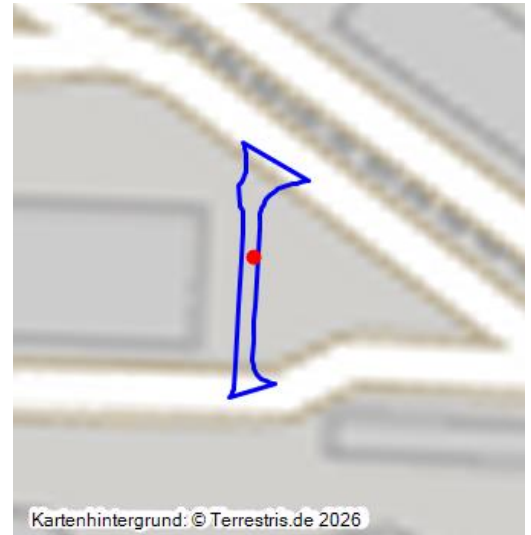

## REA-Oststraße, Kraftwerk Weisweiler

Schlagwörter: [Straße](#)

Fachsicht(en): Denkmalpflege

Gemeinde(n): Eschweiler

Kreis(e): Städteregion Aachen

Bundesland: Nordrhein-Westfalen

Kraftwerk Weisweiler: REA-Oststraße, Ansicht von Süden; Foto: 13.06.2023  
Fotograf/Urheber: Dr. Norbert Gilson

### Entwicklungsgeschichte:

Mit der Installation der Rauchgasentschwefelungsanlage im Kraftwerk Weisweiler und dem Bau des REA-Wäschergebäudes entstanden rund um das Wäschergebäude im Norden des Kraftwerksgeländes in den Jahren von 1985 bis 1987 neue Straßenzüge, darunter auch die REA-Oststraße.

### Baubeschreibung:

Die REA-Oststraße ist Teil des Straßensystems, das den Standort Kraftwerk Weisweiler, das der Gewinnung elektrischer Energie mittels der aus dem Tagebau Inden geförderten und in den Kesseln der Blöcke F, G und H verfeuerten Rohkohle dient, erschließt. Die REA-Oststraße verbindet, entlang der Ostseite des REA-Wäschergebäudes führend, die REA-Südstraße mit der REA-Nordstraße in Höhe der Einmündung in die REA-Ringstraße.