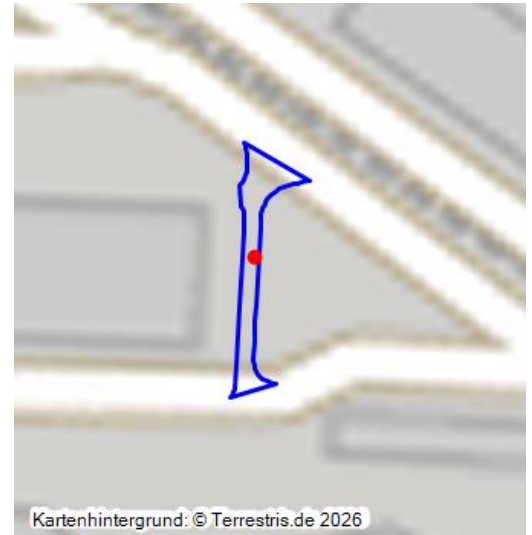

REA-Oststraße, Kraftwerk Weisweiler

Schlagwörter: [Straße](#)

Fachsicht(en): Denkmalpflege

Gemeinde(n): Eschweiler

Kreis(e): Städteregion Aachen

Bundesland: Nordrhein-Westfalen

Kraftwerk Weisweiler: REA-Oststraße, Ansicht von Süden; Foto: 13.06.2023
Fotograf/Urheber: Dr. Norbert Gilson

Kartenhintergrund: © Terrestris.de 2026

Entwicklungsgeschichte:

Mit der Installation der Rauchgasentschwefelungsanlage im Kraftwerk Weisweiler und dem Bau des REA-Wäschergebäudes entstanden rund um das Wäschergebäude im Norden des Kraftwerksgeländes in den Jahren von 1985 bis 1987 neue Straßenzüge, darunter auch die REA-Oststraße.

Baubeschreibung:

Die REA-Oststraße ist Teil des Straßensystems, das den Standort Kraftwerk Weisweiler, das der Gewinnung elektrischer Energie mittels der aus dem Tagebau Inden geförderten und in den Kesseln der Blöcke F, G und H verfeuerten Rohkohle dient, erschließt. Die REA-Oststraße verbindet, entlang der Ostseite des REA-Wäschergebäudes führend, die REA-Südstraße mit der REA-Nordstraße in Höhe der Einmündung in die REA-Ringstraße.