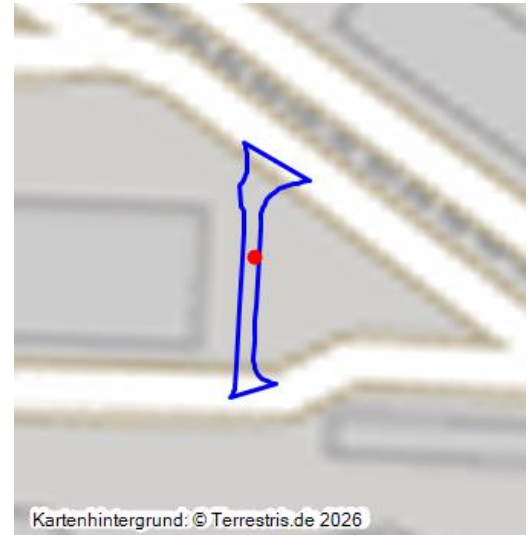

## REA-Oststraße, Kraftwerk Weisweiler

Schlagwörter: [Straße](#)

Fachsicht(en): Denkmalpflege

Gemeinde(n): Eschweiler

Kreis(e): Städteregion Aachen

Bundesland: Nordrhein-Westfalen

Kraftwerk Weisweiler: REA-Oststraße, Ansicht von Süden; Foto: 13.06.2023  
Fotograf/Urheber: Dr. Norbert Gilson

### Entwicklungsgeschichte:

Mit der Installation der Rauchgasentschwefelungsanlage im Kraftwerk Weisweiler und dem Bau des REA-Wäschergebäudes entstanden rund um das Wäschergebäude im Norden des Kraftwerksgeländes in den Jahren von 1985 bis 1987 neue Straßenzüge, darunter auch die REA-Oststraße.

### Baubeschreibung:

Die REA-Oststraße ist Teil des Straßensystems, das den Standort Kraftwerk Weisweiler, das der Gewinnung elektrischer Energie mittels der aus dem Tagebau Inden geförderten und in den Kesseln der Blöcke F, G und H verfeuerten Rohkohle dient, erschließt. Die REA-Oststraße verbindet, entlang der Ostseite des REA-Wäschergebäudes führend, die REA-Südstraße mit der REA-Nordstraße in Höhe der Einmündung in die REA-Ringstraße.