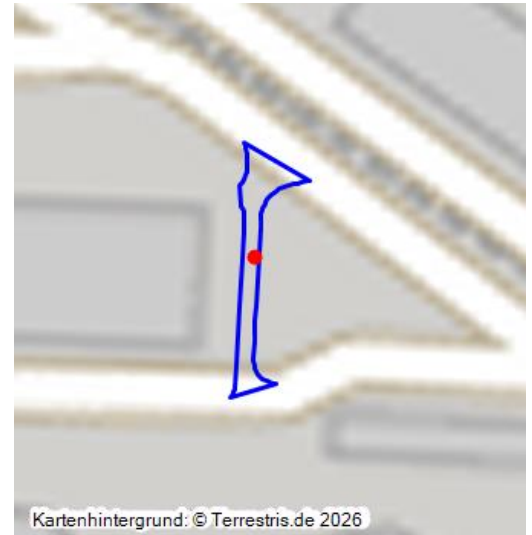

REA-Oststraße, Kraftwerk Weisweiler

Schlagwörter: [Straße](#)

Fachsicht(en): Denkmalpflege

Gemeinde(n): Eschweiler

Kreis(e): Städteregion Aachen

Bundesland: Nordrhein-Westfalen

Kraftwerk Weisweiler: REA-Oststraße, Ansicht von Süden; Foto: 13.06.2023
Fotograf/Urheber: Dr. Norbert Gilson

Kartenhintergrund: © Terrestris.de 2026

Entwicklungsgeschichte:

Mit der Installation der Rauchgasentschwefelungsanlage im Kraftwerk Weisweiler und dem Bau des REA-Wäschergebäudes entstanden rund um das Wäschergebäude im Norden des Kraftwerksgeländes in den Jahren von 1985 bis 1987 neue Straßenzüge, darunter auch die REA-Oststraße.

Baubeschreibung:

Die REA-Oststraße ist Teil des Straßensystems, das den Standort Kraftwerk Weisweiler, das der Gewinnung elektrischer Energie mittels der aus dem Tagebau Inden geförderten und in den Kesseln der Blöcke F, G und H verfeuerten Rohkohle dient, erschließt. Die REA-Oststraße verbindet, entlang der Ostseite des REA-Wäschergebäudes führend, die REA-Südstraße mit der REA-Nordstraße in Höhe der Einmündung in die REA-Ringstraße.