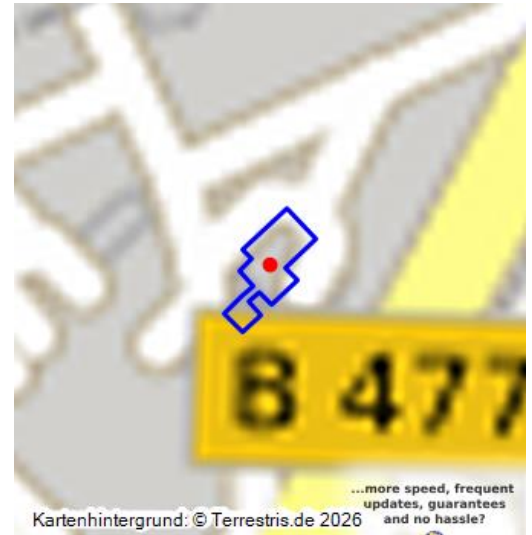

Neue Feuerwache, Kraftwerk Niederaußem

Schlagwörter: [Feuerwehrhaus](#)

Fachsicht(en): [Denkmalpflege](#)

Gemeinde(n): [Bergheim \(Nordrhein-Westfalen\)](#)

Kreis(e): [Rhein-Erft-Kreis](#)

Bundesland: [Nordrhein-Westfalen](#)

Kraftwerk Niederaußem: Feuerwache, Ansicht von Nordwesten; Foto: 15.08.2023
Fotograf/Urheber: Dr. Norbert Gilson

Entwicklungsgeschichte:

Im Zusammenhang mit der Errichtung des BoA-Blocks K Ende der 1990er Jahre wurde auch ein neues Feuerwehrgebäude errichtet. Nach vorübergehender Nutzung für die Werksfeuerwehr erwies sich dieses Gebäude jedoch als nicht geeignet, so dass die Feuerwache wieder an ihren alten Standort im Südwesten des Kraftwerksgeländes zurückverlegt wurde. Seitdem ist die neue Feuerwache ohne Nutzung.

Baubeschreibung:

Die Feuerwache gehört zu den wenigen um 2000 in Zusammenhang mit dem Bau des BoA-Blocks K errichteten Nebengebäuden der „dritten Generation“ auf dem Kraftwerksgelände des Kraftwerks Niederaußem, das der Gewinnung elektrischer Energie mittels der aus den Tagebauen geförderten, aus dem Kohlebunker Fortuna angelieferten und in den Kesseln der Blöcke G, H und K verfeuerten Rohkohle dient. Das Gebäude der Feuerwache besteht aus einer viertorigen Fahrzeughalle mit nach Süden hin angebauten Nebengebäuden für die Wache und als Bereitschaftsunterkunft. Das Gebäude liegt in rund 80 m Entfernung im Südosten des Schaltanlagegebäudes von Block K.