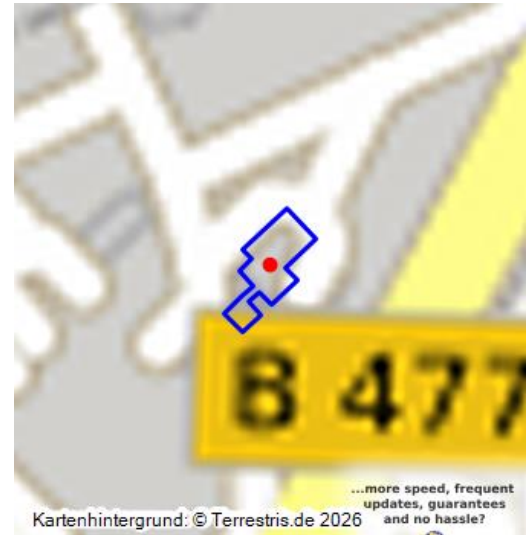

Neue Feuerwache, Kraftwerk Niederaußem

Schlagwörter: [Feuerwehrhaus](#)

Fachsicht(en): [Denkmalpflege](#)

Gemeinde(n): [Bergheim \(Nordrhein-Westfalen\)](#)

Kreis(e): [Rhein-Erft-Kreis](#)

Bundesland: [Nordrhein-Westfalen](#)

Kraftwerk Niederaußem: Feuerwache, Ansicht von Nordwesten; Foto: 15.08.2023
Fotograf/Urheber: Dr. Norbert Gilson

Entwicklungsgeschichte:

Im Zusammenhang mit der Errichtung des BoA-Blocks K Ende der 1990er Jahre wurde auch ein neues Feuerwehrgebäude errichtet. Nach vorübergehender Nutzung für die Werksfeuerwehr erwies sich dieses Gebäude jedoch als nicht geeignet, so dass die Feuerwache wieder an ihren alten Standort im Südwesten des Kraftwerksgeländes zurückverlegt wurde. Seitdem ist die neue Feuerwache ohne Nutzung.

Baubeschreibung:

Die Feuerwache gehört zu den wenigen um 2000 in Zusammenhang mit dem Bau des BoA-Blocks K errichteten Nebengebäuden der „dritten Generation“ auf dem Kraftwerksgelände des Kraftwerks Niederaußem, das der Gewinnung elektrischer Energie mittels der aus den Tagebauen geförderten, aus dem Kohlebunker Fortuna angelieferten und in den Kesseln der Blöcke G, H und K verfeuerten Rohkohle dient. Das Gebäude der Feuerwache besteht aus einer viertorigen Fahrzeughalle mit nach Süden hin angebauten Nebengebäuden für die Wache und als Bereitschaftsunterkunft. Das Gebäude liegt in rund 80 m Entfernung im Südosten des Schaltanlagegebäudes von Block K.