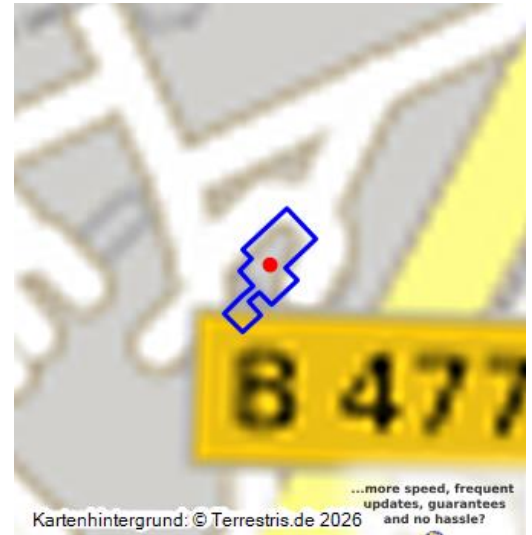

Neue Feuerwache, Kraftwerk Niederaußem

Schlagwörter: [Feuerwehrhaus](#)

Fachsicht(en): [Denkmalpflege](#)

Gemeinde(n): [Bergheim \(Nordrhein-Westfalen\)](#)

Kreis(e): [Rhein-Erft-Kreis](#)

Bundesland: [Nordrhein-Westfalen](#)

Kraftwerk Niederaußem: Feuerwache, Ansicht von Nordwesten; Foto: 15.08.2023
Fotograf/Urheber: Dr. Norbert Gilson

Entwicklungsgeschichte:

Im Zusammenhang mit der Errichtung des BoA-Blocks K Ende der 1990er Jahre wurde auch ein neues Feuerwehrgebäude errichtet. Nach vorübergehender Nutzung für die Werksfeuerwehr erwies sich dieses Gebäude jedoch als nicht geeignet, so dass die Feuerwache wieder an ihren alten Standort im Südwesten des Kraftwerksgeländes zurückverlegt wurde. Seitdem ist die neue Feuerwache ohne Nutzung.

Baubeschreibung:

Die Feuerwache gehört zu den wenigen um 2000 in Zusammenhang mit dem Bau des BoA-Blocks K errichteten Nebengebäuden der „dritten Generation“ auf dem Kraftwerksgelände des Kraftwerks Niederaußem, das der Gewinnung elektrischer Energie mittels der aus den Tagebauen geförderten, aus dem Kohlebunker Fortuna angelieferten und in den Kesseln der Blöcke G, H und K verfeuerten Rohkohle dient. Das Gebäude der Feuerwache besteht aus einer viertorigen Fahrzeughalle mit nach Süden hin angebauten Nebengebäuden für die Wache und als Bereitschaftsunterkunft. Das Gebäude liegt in rund 80 m Entfernung im Südosten des Schaltanlagegebäudes von Block K.