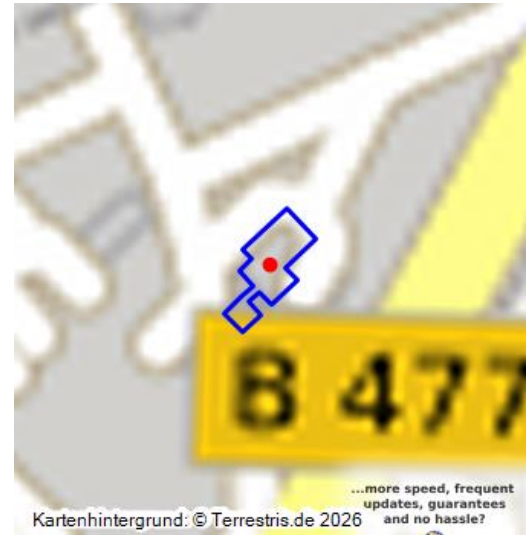

Neue Feuerwache, Kraftwerk Niederaußem

Schlagwörter: [Feuerwehrhaus](#)

Fachsicht(en): [Denkmalpflege](#)

Gemeinde(n): [Bergheim \(Nordrhein-Westfalen\)](#)

Kreis(e): [Rhein-Erft-Kreis](#)

Bundesland: [Nordrhein-Westfalen](#)

Kraftwerk Niederaußem: Feuerwache, Ansicht von Nordwesten; Foto: 15.08.2023
Fotograf/Urheber: Dr. Norbert Gilson

Kartenhintergrund: © Terrestris.de 2026

Entwicklungsgeschichte:

Im Zusammenhang mit der Errichtung des BoA-Blocks K Ende der 1990er Jahre wurde auch ein neues Feuerwehrgebäude errichtet. Nach vorübergehender Nutzung für die Werksfeuerwehr erwies sich dieses Gebäude jedoch als nicht geeignet, so dass die Feuerwache wieder an ihren alten Standort im Südwesten des Kraftwerksgeländes zurückverlegt wurde. Seitdem ist die neue Feuerwache ohne Nutzung.

Baubeschreibung:

Die Feuerwache gehört zu den wenigen um 2000 in Zusammenhang mit dem Bau des BoA-Blocks K errichteten Nebengebäuden der „dritten Generation“ auf dem Kraftwerksgelände des Kraftwerks Niederaußem, das der Gewinnung elektrischer Energie mittels der aus den Tagebauen geförderten, aus dem Kohlebunker Fortuna angelieferten und in den Kesseln der Blöcke G, H und K verfeuerten Rohkohle dient. Das Gebäude der Feuerwache besteht aus einer viertorigen Fahrzeughalle mit nach Süden hin angebauten Nebengebäuden für die Wache und als Bereitschaftsunterkunft. Das Gebäude liegt in rund 80 m Entfernung im Südosten des Schaltanlagegebäudes von Block K.