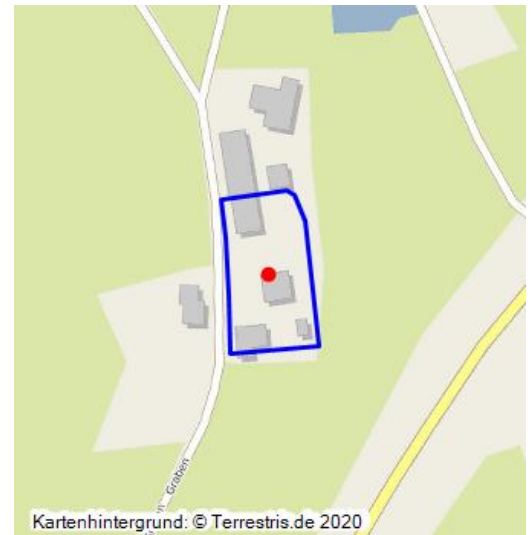

Hofanlage Graben

Schlagwörter: [Garten](#), [Baumgruppe](#), [Einzelhof](#), [Hecke](#), [Doppelsiedlung](#), [Fachwerkgebäude](#)

Fachsicht(en): Kulturlandschaftspflege

Gemeinde(n): Marienheide

Kreis(e): Oberbergischer Kreis

Bundesland: Nordrhein-Westfalen

Auf der Bürgermeistereikarte von 1832 sind für den Standort der historischen Hofanlage zwei Gebäude eingetragen, die sich an der historischen Wegeverbindung von Müllenbach nach Kierspe befinden. Graben war umgeben von Acker- und Grünland. Das historische Gartenland befand sich östlich der Bebauung. Die Markierung in der Geometrie entspricht dem Eintrag der Bürgermeistereikarte und gibt damit strukturell den historischen Standort an.

Heute ist Graben eine Doppelsiedlung, deren Wohnhäuser sich östlich und westlich der Straße befinden. Das östliche Wohnhaus ist ein Fachwerkgebäude, zu dem weitere Wirtschaftsgebäude gehören.

Das westliche Wohngebäude wurde laut Vergleich Topographischer Altkarten vermutlich in den 1930er und 1940er Jahren errichtet; sein Hausgarten ist von einer Hecke umgeben. Die Siedlung wird geprägt durch Hecken, Gärten, Einzelbäume und Baumgruppen, darunter auch Obstbäumen.

(LVR-Fachbereich Umwelt, 2014)

Hofanlage Graben

Schlagwörter: [Garten](#), [Baumgruppe](#), [Einzelhof](#), [Hecke](#), [Doppelsiedlung](#), [Fachwerkgebäude](#)

Fachsicht(en): Kulturlandschaftspflege

Erfassungsmaßstab: i.d.R. 1:5.000 (größer als 1:20.000)