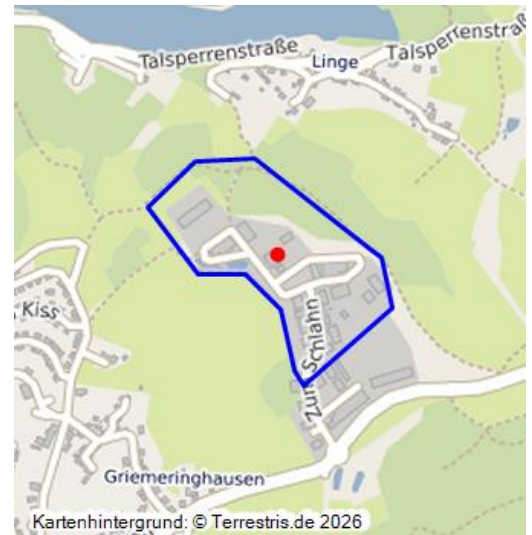

Raketenstellung bei Griemeringhausen

Schlagwörter: [Militärische Anlage](#), [Geschützstellung](#)

Fachsicht(en): Kulturlandschaftspflege

Gemeinde(n): Marienheide

Kreis(e): Oberbergischer Kreis

Bundesland: Nordrhein-Westfalen

Zwei US-amerikanische Langstrecken-Flugabwehrraketen des Typs "Nike Hercules", die auch als taktische Nuklearwaffen eingesetzt werden konnten (2004)
Fotograf/Urheber: Guety

Zwischen Griemeringhausen und Linge befand sich von 1964 bis 1988 die Raketenstellung des Flugabwehrraketenbataillons 22 der Bundeswehr mit Raketen des Typs *Nike*. Dieses Flugabwehrraketenbataillon wurde 1960 in Porz-Wahn gegründet. Es gab grundsätzlich zwei Flugabwehr-Raketensysteme: *Nike Ajax* und *Nike Hercules*. Der Nachfolger für die Flugabwehr ist das *Patriot*-System.

(LVR-Fachbereich Umwelt, 2008)

Internet

www.oberwipper.de (abgerufen 05.04.2012)

Raketenstellung bei Griemeringhausen

Schlagwörter: [Militärische Anlage](#), [Geschützstellung](#)

Straße / Hausnummer: Zum Schlahn

Ort: 51709 Marienheide - Griemeringhausen

Fachsicht(en): Kulturlandschaftspflege

Erfassungsmaßstab: i.d.R. 1:5.000 (größer als 1:20.000)

Erfassungsmethoden: Auswertung historischer Karten, Literatursauswertung, Geländebegehung/-kartierung