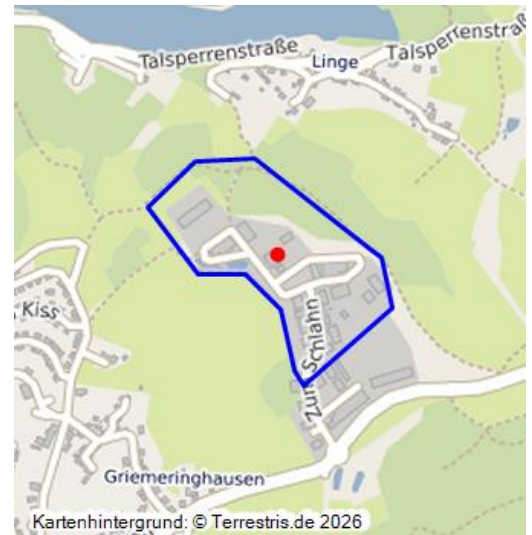

Raketenstellung bei Griemeringhausen

Schlagwörter: [Militärische Anlage](#), [Geschützstellung](#)

Fachsicht(en): Kulturlandschaftspflege

Gemeinde(n): Marienheide

Kreis(e): Oberbergischer Kreis

Bundesland: Nordrhein-Westfalen

Zwei US-amerikanische Langstrecken-Flugabwehrraketen des Typs "Nike Hercules", die auch als taktische Nuklearwaffen eingesetzt werden konnten (2004)
Fotograf/Urheber: Guety

Zwischen Griemeringhausen und Linge befand sich von 1964 bis 1988 die Raketenstellung des Flugabwehrraketenbataillons 22 der Bundeswehr mit Raketen des Typs *Nike*. Dieses Flugabwehrraketenbataillon wurde 1960 in Porz-Wahn gegründet. Es gab grundsätzlich zwei Flugabwehr-Raketensysteme: *Nike Ajax* und *Nike Hercules*. Der Nachfolger für die Flugabwehr ist das *Patriot*-System.

Ort: 51709 Marienheide - Griemeringhausen

Fachsicht(en): Kulturlandschaftspflege

Erfassungsmaßstab: i.d.R. 1:5.000 (größer als 1:20.000)

Erfassungsmethoden: Auswertung historischer Karten, Literatursauswertung, Geländebegehung/-kartierung

RheinlandPfalz