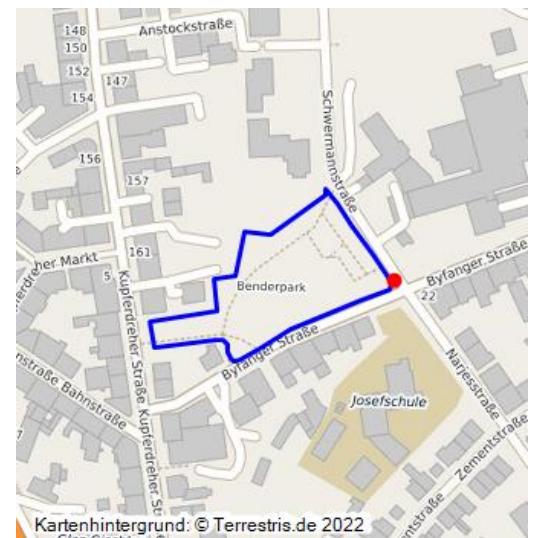

## Benderpark in Kupferdreh

Schlagwörter: [Stadtspark](#), [Ehrenmal](#), [Spielplatz](#)

Fachsicht(en): Kulturlandschaftspflege

Gemeinde(n): Essen (Nordrhein-Westfalen)

Kreis(e): Essen (Nordrhein-Westfalen)

Bundesland: Nordrhein-Westfalen

Inmitten des Kupferdreher Zentrums liegt der Benderpark. Er wurde nach dem Mitbegründer der Zementfabrik, Dr. August Bender benannt, dessen Anwesen, bestehend aus einer Villa und einem Park, an dieser Stelle lag. Den Park vermachte er der Gemeinde Kupferdreh als Erholungsort für seine Bürger; Dr. Bender verstarb 1926. Heute befinden sich hier ein Ehrenmal für die Kriegsgefallenen und ein Spielplatz.

RheinlandPfalz