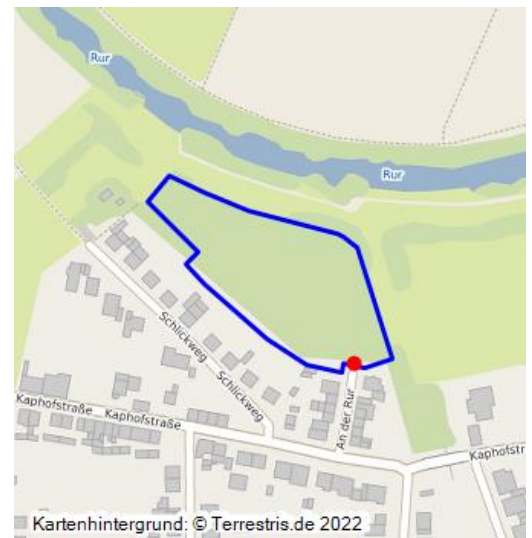

Korbweidenkultur bei Hilfarth

Korbweidenanbaufläche

Schlagwörter: [Weidenkultur](#), [Korbmacherei](#)

Fachsicht(en): Kulturlandschaftspflege, Landeskunde

Gemeinde(n): Hückelhoven

Kreis(e): Heinsberg

Bundesland: Nordrhein-Westfalen

Diese ehemalige Korbweidenkultur liegt am Ende des Bohnenkampsgrabens am nördlichen Ortsrand von Hilfarth. Sie wird nicht mehr bewirtschaftet. Heute hat die Korbmacherei nur noch eine geringe (museale) Bedeutung. Bei Nicht-Pflege wachsen die restlichen Kulturen durch beziehungsweise sterben die Stöcke allmählich ab. Im [Korbmachermuseum Hilfarth](#) werden noch immer Korbweidenprodukte hergestellt.

Erfassungsmethoden: Auswertung historischer Karten, Literaturlauswertung, Geländebegehung/-kartierung

Historischer Zeitraum: Beginn 1492 bis 1789, Ende 2000

Koordinate WGS84: 51° 02 24,28 N: 6° 12 54,85 O / 51,04008°N: 6,21524°O

RheinlandPfalz