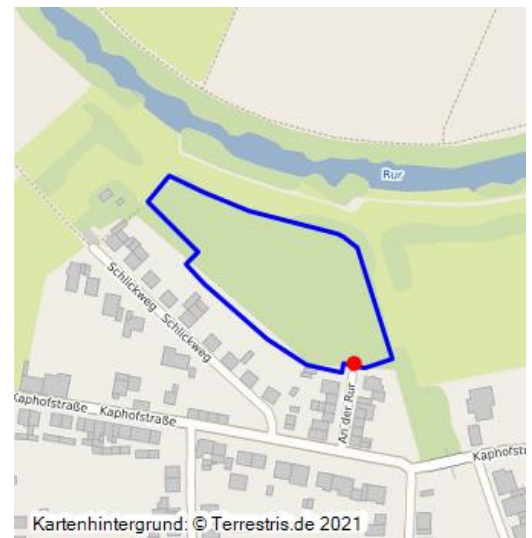

Korbweidenkultur bei Hilfarth

Korbweidenanbaufläche

Schlagwörter: [Weidenkultur](#), [Korbmacherei](#)

Fachsicht(en): Kulturlandschaftspflege, Landeskunde

Gemeinde(n): Hückelhoven

Kreis(e): Heinsberg

Bundesland: Nordrhein-Westfalen

Diese ehemalige Korbweidenkultur liegt am Ende des Bohnenkampsgrabens am nördlichen Ortsrand von Hilfarth. Sie wird nicht mehr bewirtschaftet. Heute hat die Korbmacherei nur noch eine geringe (museale) Bedeutung. Bei Nicht-Pflege wachsen die restlichen Kulturen durch beziehungsweise sterben die Stöcke allmählich ab. Im [Korbmachermuseum Hilfarth](#) werden noch immer Korbweidenprodukte hergestellt.

Erfassungsmethoden: Auswertung historischer Karten, Literaturlauswertung, Geländebegehung/-kartierung

Historischer Zeitraum: Beginn 1492 bis 1789, Ende 2000

Koordinate WGS84: 51° 02 24,28 N: 6° 12 54,85 O / 51,04008°N: 6,21524°O

RheinlandPfalz