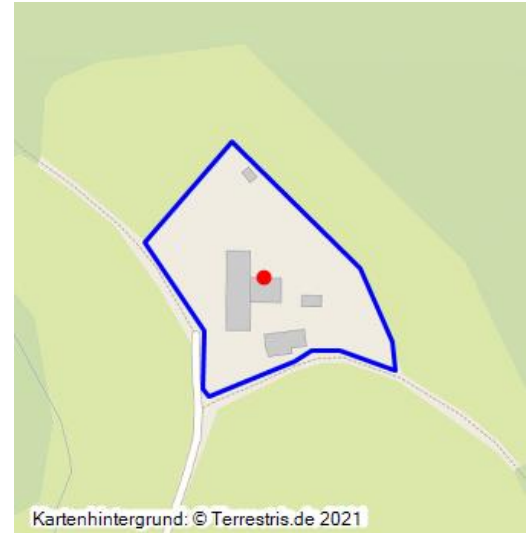

Kochshof bei Odenthal

Hof Humboldt bzw. „zum Hofe“, früherer Pachthof der Zisterzienserabtei Altenberg

Schlagwörter: [Zisterzienserorden](#), [Klosterhof](#), [Landwirtschaftsbetrieb](#)

Fachsicht(en): Kulturlandschaftspflege

Gemeinde(n): Odenthal

Kreis(e): Rheinisch-Bergischer Kreis

Bundesland: Nordrhein-Westfalen

Kochshof bei Odenthal (2020)
Fotograf/Urheber: Klaus Kleefeld

Der Kochshof, auch Hof Humboldt bzw. „zum Hofe“ genannt, war seit 1253 im Besitz der [Zisterzienserabtei Altenberg](#) (1133-1803). Im Jahr 1746 betrug seine Fläche 133 Morgen einschließlich „Busch“. Er verblieb bis zur Säkularisation 1803 im Klosterbesitz. Das ursprüngliche Hauptgebäude des Hofes ist in Fachwerkbauweise errichtet und verfiel seit 1975. Heute ist die Hofgruppe des Kochshofes Bundessitz des Zugvogel - deutscher Fahrtenbund e. V. welcher die Hofgruppe 1987 mittels Unterstützung der Gemeinde Odenthal erwarb und renovierte. Heute verwalten immer mindestens zwei Hof-Vögte des Vereins den Hof.

Kochshof bei Odenthal

Schlagwörter: [Zisterzienserorden](#), [Klosterhof](#), [Landwirtschaftsbetrieb](#)

Straße / Hausnummer: Kochshof

Ort: 51519 Odenthal

Fachsicht(en): Kulturlandschaftspflege

Erfassungsmaßstab: i.d.R. 1:5.000 (größer als 1:20.000)