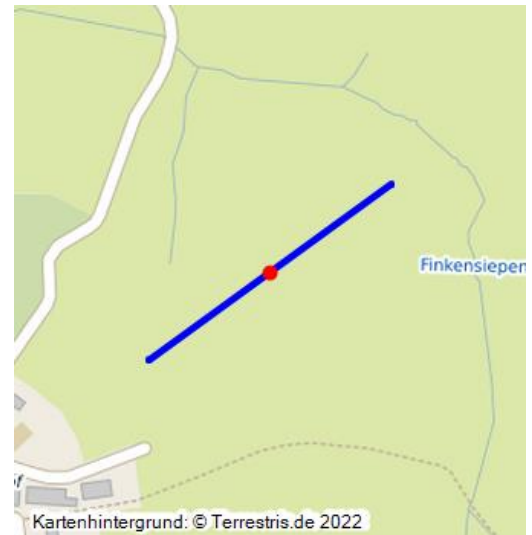

Flurhecke bei Im Busch

Schlagwörter: [Hecke](#)

Fachsicht(en): Kulturlandschaftspflege

Gemeinde(n): Radevormwald

Kreis(e): Oberbergischer Kreis

Bundesland: Nordrhein-Westfalen

Nordöstlich von Im Busch liegt eine alte Flurhecke, die bereits 1840 in der Preußischen Uraufnahme eingezeichnet wurde. Südlich davon verlief eine zweite Hecke, die nur noch als kleiner Wall vorhanden ist.

(LVR-Fachbereich Umwelt, 2008)

Flurhecke bei Im Busch

Schlagwörter: [Hecke](#)

Fachsicht(en): Kulturlandschaftspflege

Erfassungsmaßstab: i.d.R. 1:5.000 (größer als 1:20.000)

Erfassungsmethoden: Auswertung historischer Karten, Geländebegehung/-kartierung

Historischer Zeitraum: Beginn 1840

Koordinate WGS84: 51° 13 4,47 N: 7° 25 0,73 O / 51,21791°N: 7,41687°O

Koordinate UTM: 32.389.436,45 m: 5.675.248,44 m

Koordinate Gauss/Krüger: 2.599.035,19 m: 5.676.843,53 m