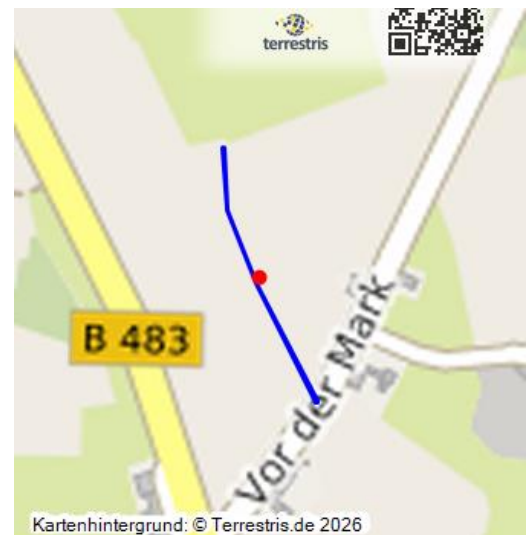

Geländestufe bei Vor der Mark

Schlagwörter: [Kulturwechselstufe](#)

Fachsicht(en): Kulturlandschaftspflege

Gemeinde(n): Radevormwald

Kreis(e): Oberbergischer Kreis

Bundesland: Nordrhein-Westfalen

Westlich von Vor der Mark gelegene Geländestufe. Das Alter und Entstehungsbedingungen sind unbekannt.

(LVR-Fachbereich Umwelt, 2008)

Geländestufe bei Vor der Mark

Schlagwörter: [Kulturwechselstufe](#)

Fachsicht(en): Kulturlandschaftspflege

Erfassungsmaßstab: i.d.R. 1:5.000 (größer als 1:20.000)

Erfassungsmethoden: Auswertung historischer Karten, Literaturlauswertung

Historischer Zeitraum: Beginn 1492

Koordinate WGS84: 51° 13 23,01 N: 7° 22 27,29 O / 51,22306°N: 7,37425°O

Koordinate UTM: 32.386.472,80 m: 5.675.886,17 m

Koordinate Gauss/Krüger: 2.596.046,91 m: 5.677.359,94 m

RheinlandPfalz