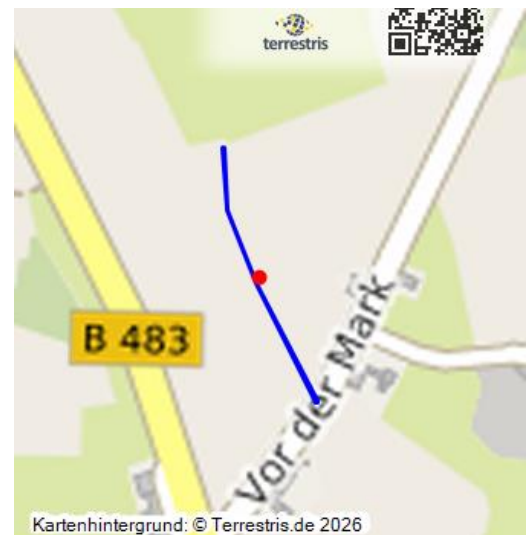

Geländestufe bei Vor der Mark

Schlagwörter: [Kulturwechselstufe](#)

Fachsicht(en): Kulturlandschaftspflege

Gemeinde(n): Radevormwald

Kreis(e): Oberbergischer Kreis

Bundesland: Nordrhein-Westfalen

Westlich von Vor der Mark gelegene Geländestufe. Das Alter und Entstehungsbedingungen sind unbekannt.

(LVR-Fachbereich Umwelt, 2008)

Geländestufe bei Vor der Mark

Schlagwörter: [Kulturwechselstufe](#)

Fachsicht(en): Kulturlandschaftspflege

Erfassungsmaßstab: i.d.R. 1:5.000 (größer als 1:20.000)

Erfassungsmethoden: Auswertung historischer Karten, Literaturlauswertung

Historischer Zeitraum: Beginn 1492

Koordinate WGS84: 51° 13 23,01 N: 7° 22 27,29 O / 51,22306°N: 7,37425°O

Koordinate UTM: 32.386.472,80 m: 5.675.886,17 m

Koordinate Gauss/Krüger: 2.596.046,91 m: 5.677.359,94 m

RheinlandPfalz